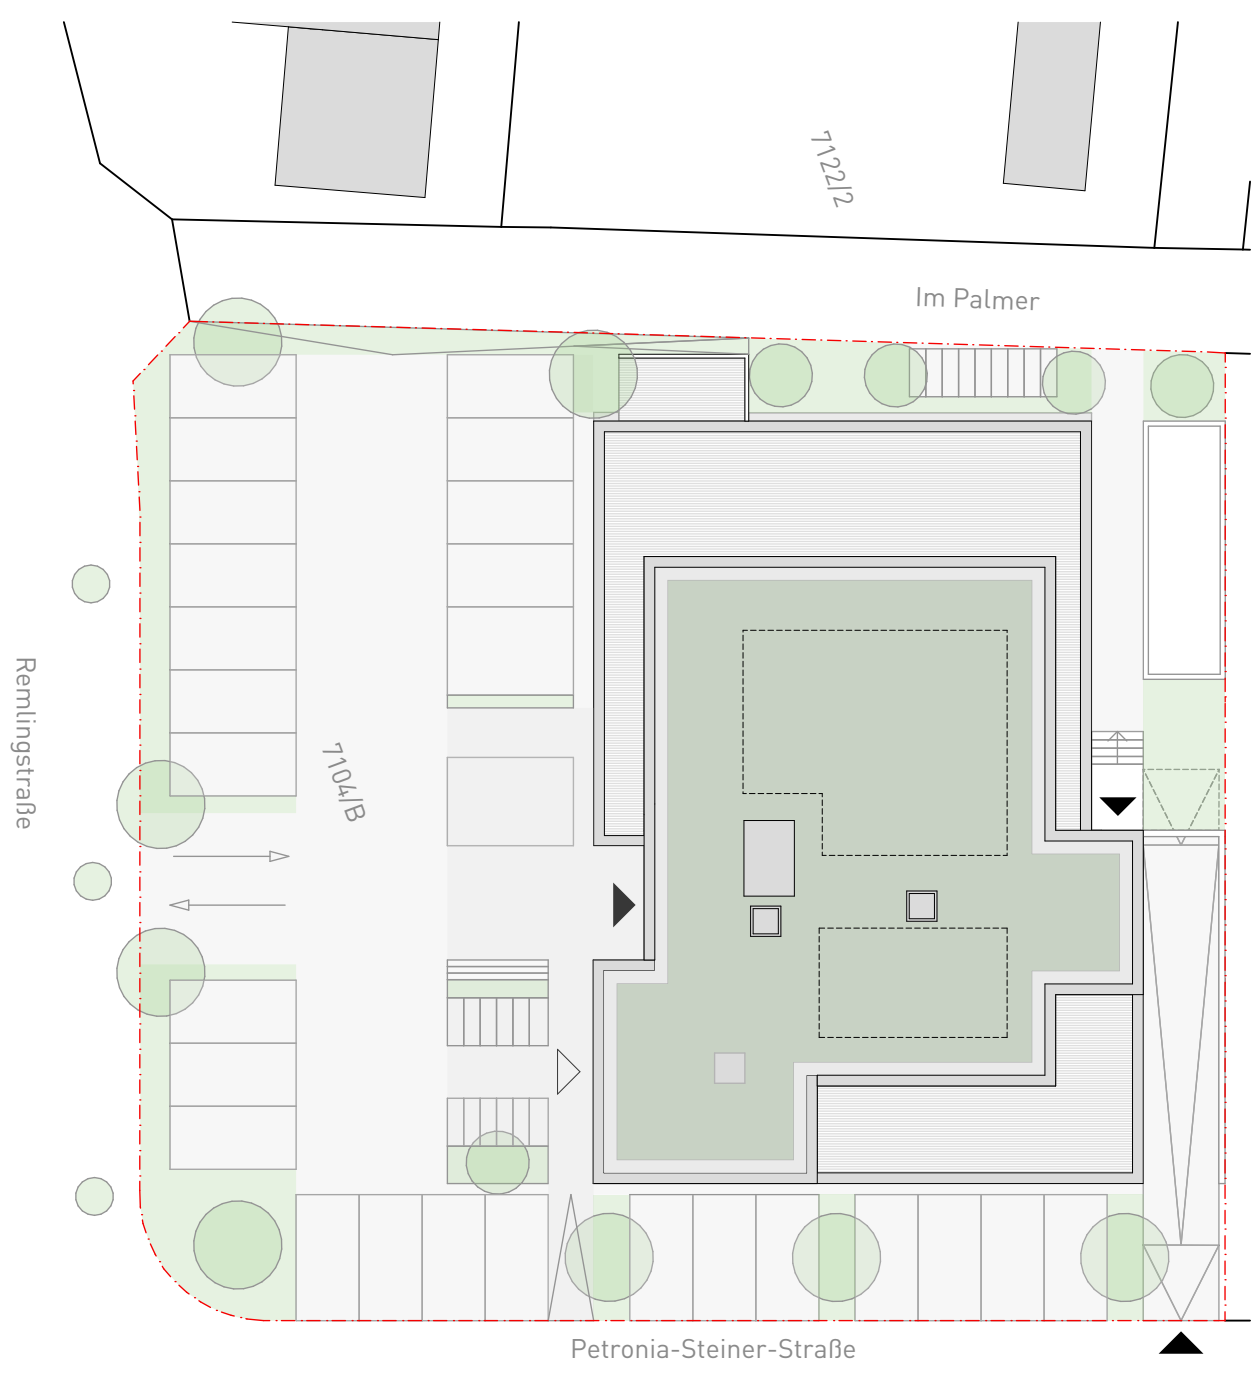

# GZB SPEYER

Gesundheitszentrum Dr. Bauer  
Petronia-Steiner-Straße 1  
67346 Speyer

Im Palmer

Petronia-Steiner-Str.

Praxis  
ca. 537 m<sup>2</sup>

Im Palmer

Petronia-Steiner-Straße

Südansicht

Remlingstraße

Ostansicht

Petronia-Steiner-Straße

Im Palmer

Nordansicht/ Schnitt B-B

Westansicht

Remlingstraße