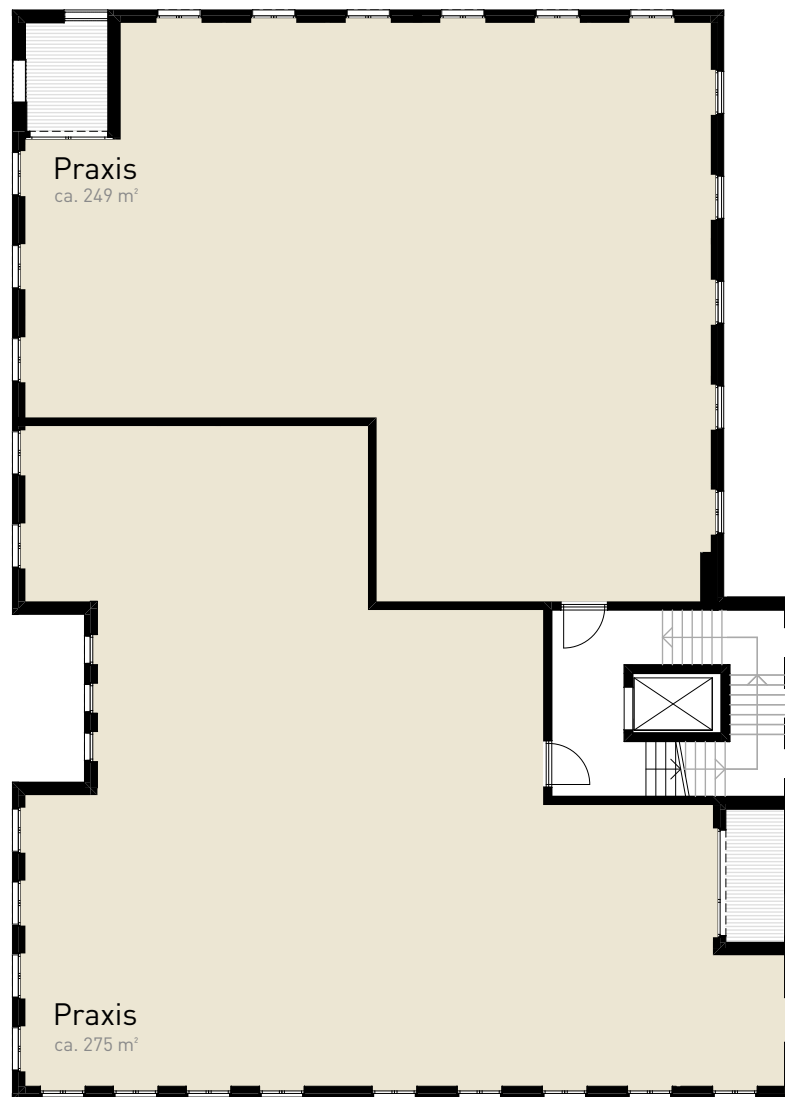

# GZB SPEYER

Gesundheitszentrum Dr. Bauer  
Petronia-Steiner-Straße 1  
67346 Speyer

Im Palmer

Petronia-Steiner-Str.

Praxis  
ca. 537 m<sup>2</sup>

Im Palmer

Petronia-Steiner-Straße

Südansicht

Remlingstraße

Ostansicht

Petronia-Steiner-Straße

Im Palmer

Nordansicht/ Schnitt B-B

Westansicht

Remlingstraße