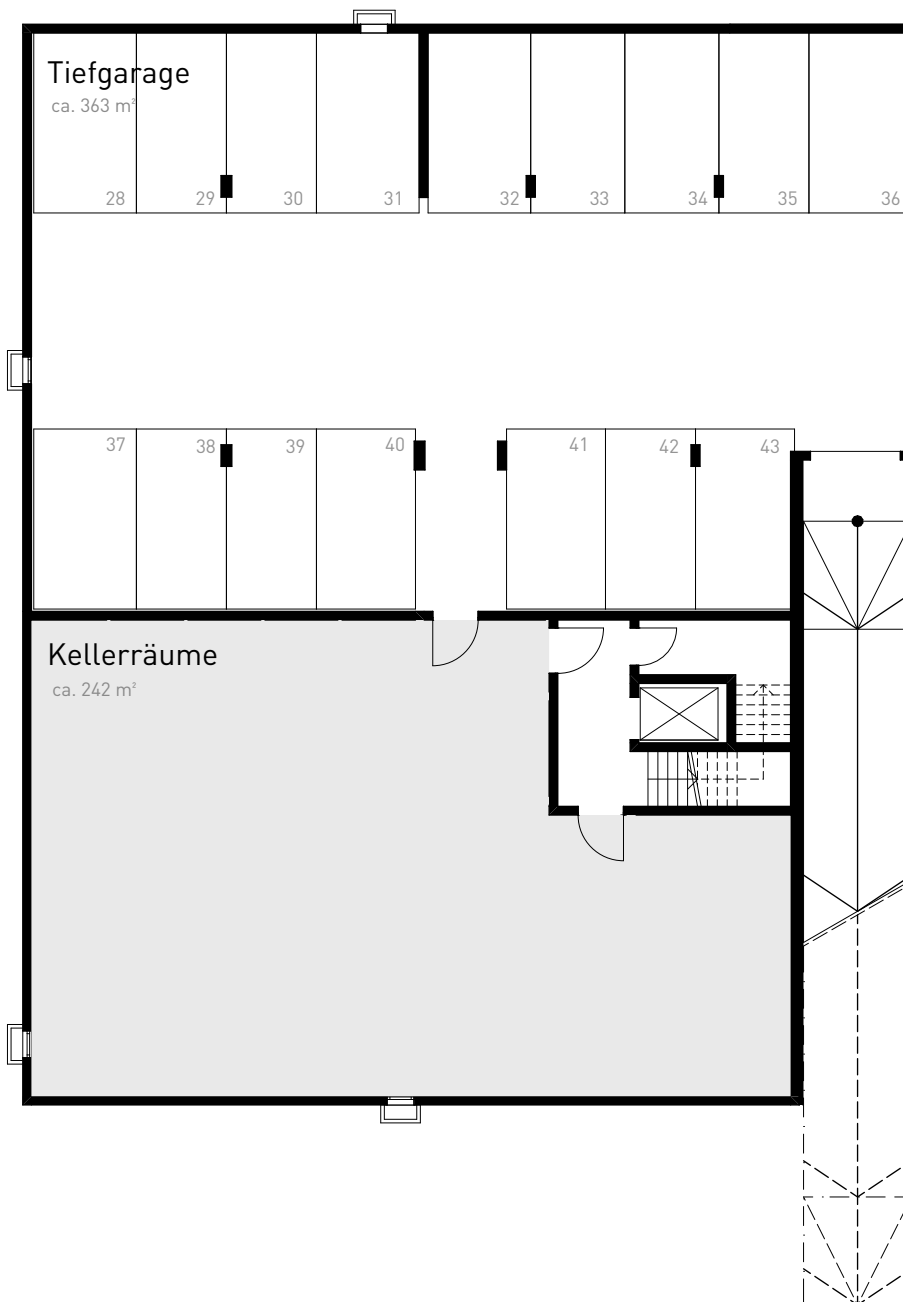

# GZB SPEYER

Gesundheitszentrum Dr. Bauer  
Petronia-Steiner-Straße 1  
67346 Speyer

Im Palmer

Petronia-Steiner-Str.

Praxis  
ca. 537 m<sup>2</sup>

Im Palmer

Petronia-Steiner-Straße

Südansicht

Remlingstraße

Ostansicht

Petronia-Steiner-Straße

Im Palmer

Nordansicht/ Schnitt B-B

Westansicht

Remlingstraße