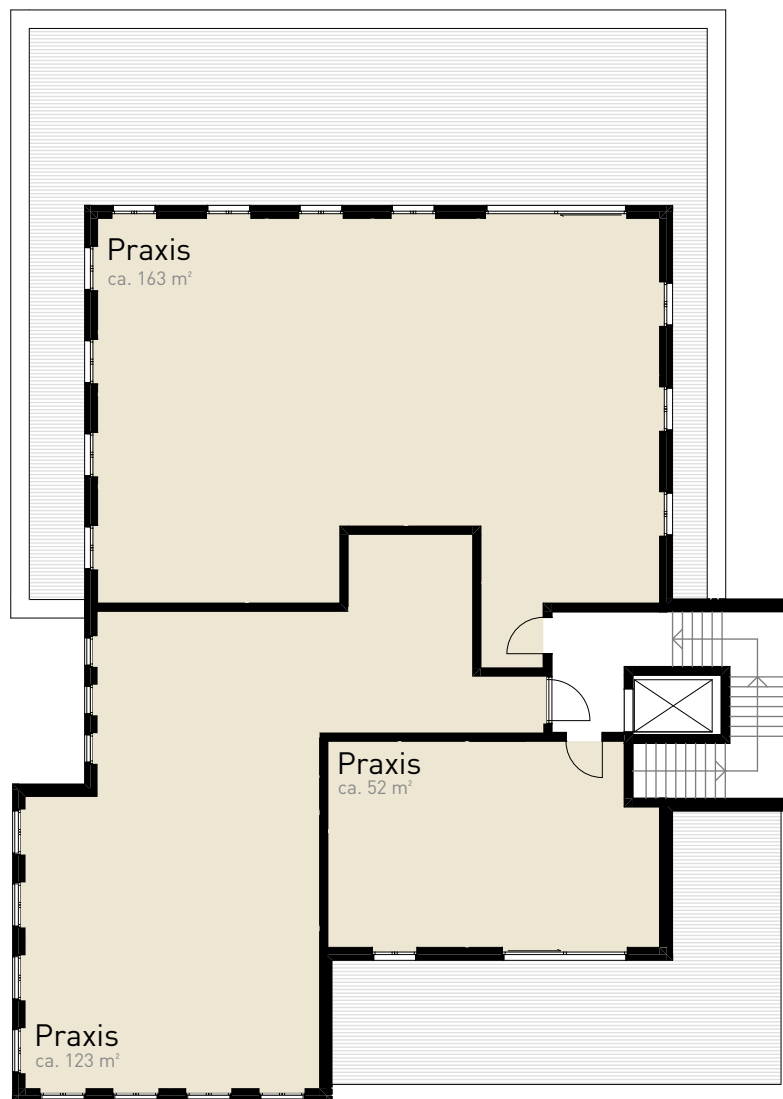

# GZB SPEYER

Gesundheitszentrum Dr. Bauer  
Petronia-Steiner-Straße 1  
67346 Speyer

Im Palmer

Petronia-Steiner-Str.

Praxis  
ca. 537 m<sup>2</sup>

Im Palmer

Petronia-Steiner-Straße

Südansicht

Remlingstraße

Ostansicht

Petronia-Steiner-Straße

Im Palmer

Nordansicht/ Schnitt B-B

Westansicht

Remlingstraße