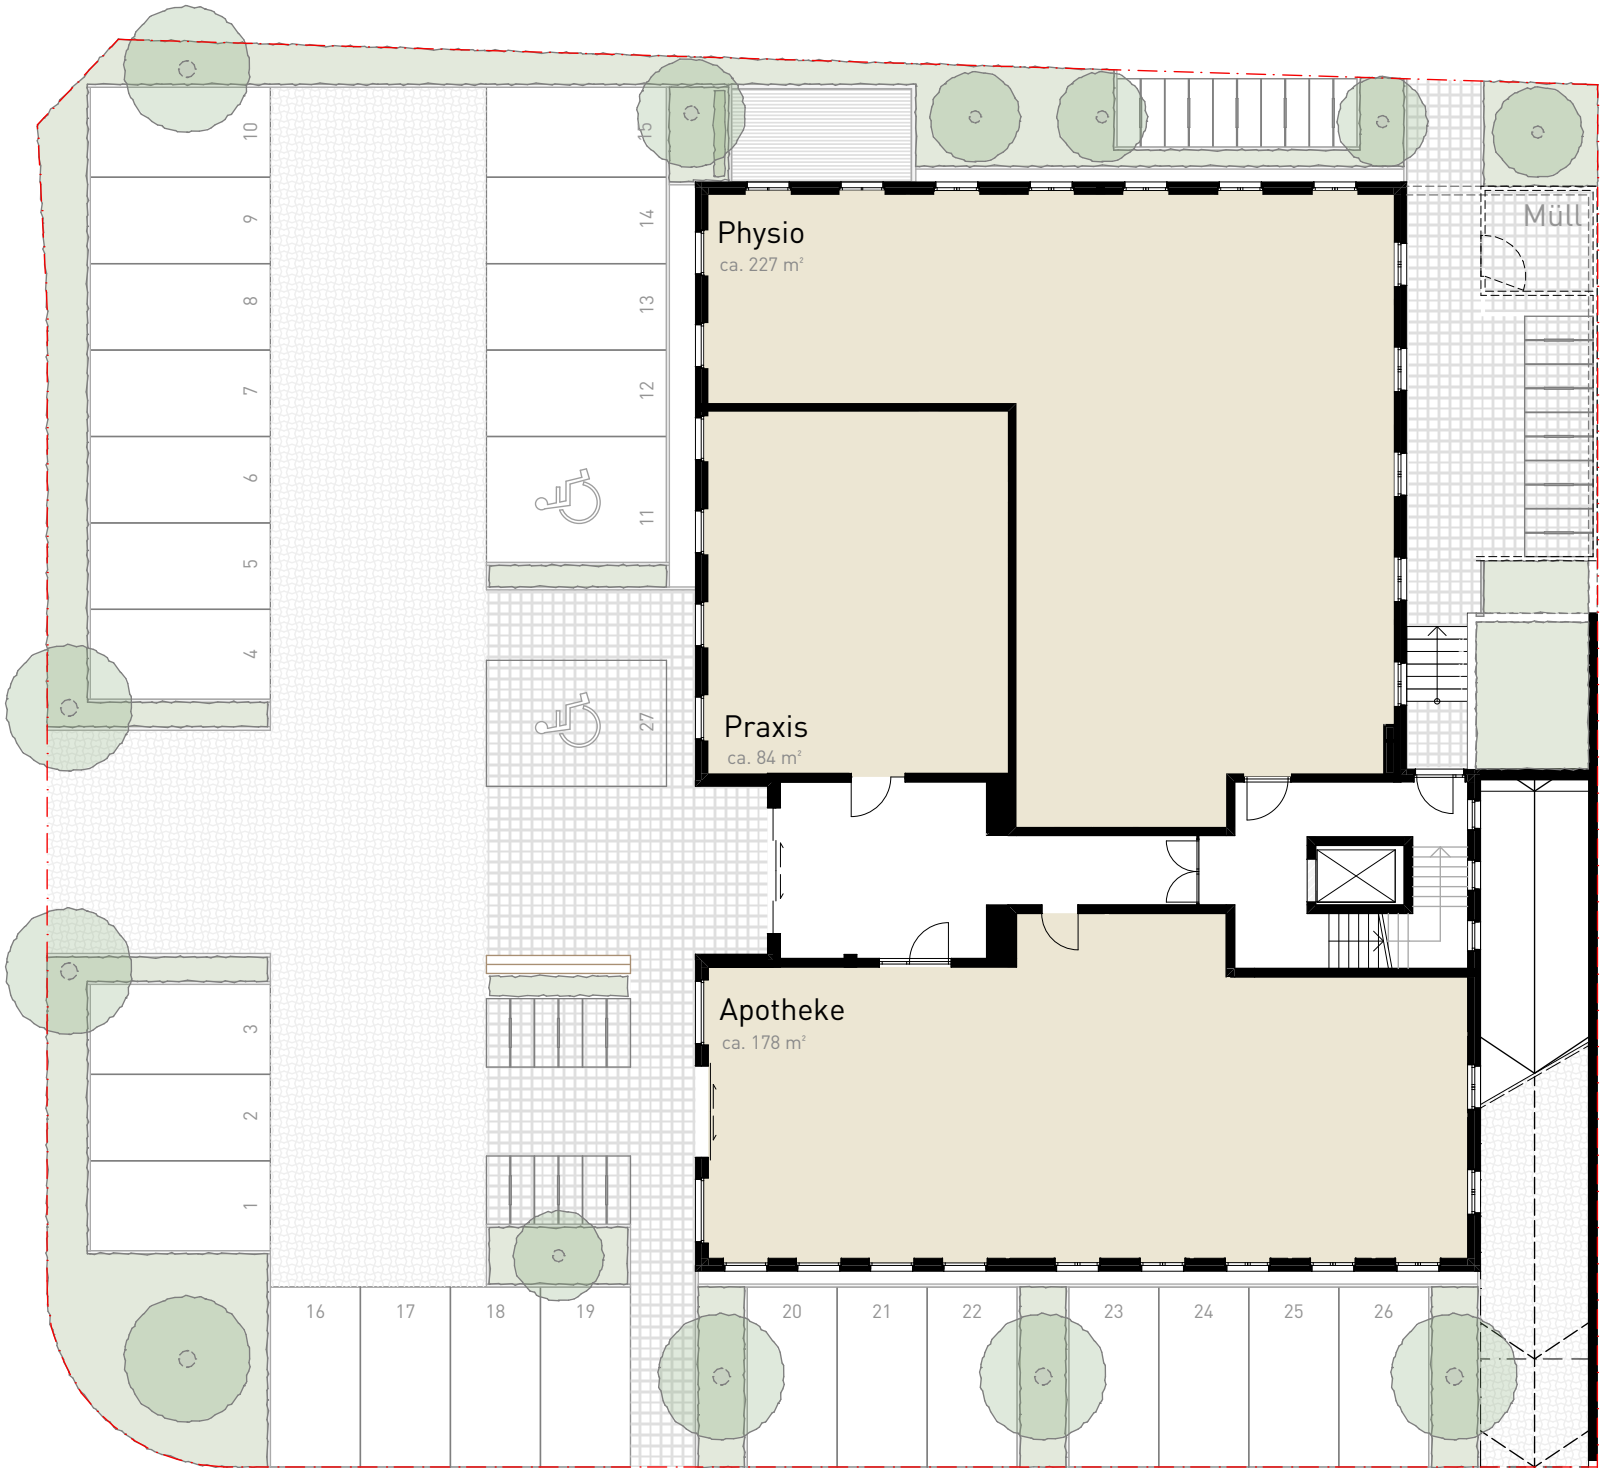

# GZB SPEYER

Gesundheitszentrum Dr. Bauer  
Petronia-Steiner-Straße 1  
67346 Speyer

Im Palmer

Petronia-Steiner-Str.

Praxis  
ca. 537 m<sup>2</sup>

Im Palmer

Petronia-Steiner-Straße

Südansicht

Remlingstraße

Ostansicht

Petronia-Steiner-Straße

Im Palmer

Nordansicht/ Schnitt B-B

Westansicht

Remlingstraße